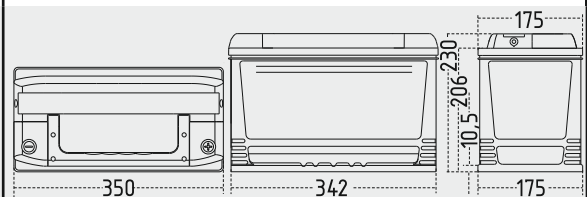

Truck PLUS Evolution

625 11	125	750	0	1	B01	D2	SL/IV	IHL	X	-