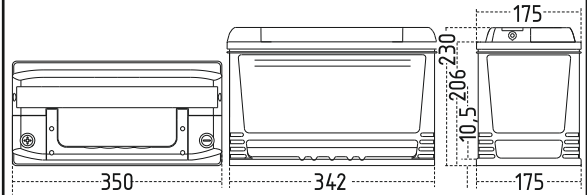

Truck PLUS Evolution

625 12	125	750	1	1	B01	D2	SL/IV	IHL	X	-