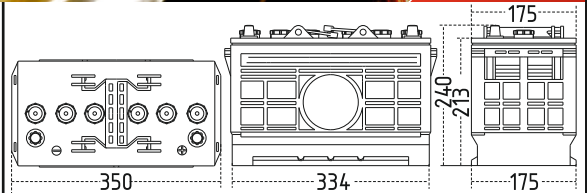

Truck PLUS

600 11	100	650	0	1	B01	D2	FL	IHL	-	-
--------	-----	-----	---	---	-----	----	----	-----	---	---

Truck PLUS Evolution

610 11	110	680	0	1	B01	D2	SL/IV	IHL	X	-
--------	-----	-----	---	---	-----	----	-------	-----	---	---

Truck PLUS Evolution

625 27	125	690	4	1	B03	D4	FL	HL2	X	-
--------	-----	-----	---	---	-----	----	----	-----	---	---

Catalogue code	Ah 20h	A EN							Heavy Duty	Super Heavy Duty	
Truck PLUS Evolution											
625 43	125	680	0	1	B00	D3	FL	IHL	X		
Truck PLUS Evolution											
635 14	135	1000	3	1	B00	MAC	FL	HL2	X		
Truck PLUS Evolution											
635 44	135	950	3	1	B03	MAC	SL/IV	HL2	X	-	
Truck PLUS Evolution											
643 14	143	950	3	1	B00	D5	FL	HL2	X	-	
Truck PLUS Evolution											
643 23	143	950	3	1	B03	MAC	SL/IV	HL2	X		
Truck PLUS Evolution											
643 27	143	950	3	1	B00	D5	SL/IV	HL2	X	-	
Truck PLUS Evolution											
643 33	143	950	3	1	B03	D5	SL/IV	HL2	X	-	
Truck PLUS Evolution											
643 89	143	950	4	1	B03	D5	FL	HL2	X	-	
Truck PLUS Evolution											
645 20	145	800	3	1	B00	D4	FL	HL2	X	-	
Truck PLUS Evolution											
650 13	150	850	3	1	B00	D4	FL	HL2	X	-	

Catalogue code	Ah 20h	A EN								Heavy Duty	Super Heavy Duty	
Truck PLUS Evolution												
690 14	190	1050	3	1	B00	D5	FL	HL2	X	-		
Truck SHD												
690 32	190	1050	3	1	B00	D5	SL/IV	HL2	-	X		
Truck SHD												
690 34	190	1050	3	1	B00	D5	FL	HL2	-	X		
Truck PLUS Evolution												
700 13	200	1100	3	1	B00	D5	SL/IV	HL2	X	-		
Truck PLUS Evolution												
700 14	200	1100	3	1	B00	D5	FL	HL2	X	-		
Truck PLUS Evolution												
700 15	200	1100	3	1	B00	D6	FL	HL2	X	-		
Truck SHD												
710 27	210	1050	3	1	B00	D6	FL	HL2	-	X		
Truck SHD												
730 11	230	1200	3	1	B00	D6	FL	HL2	-	X		
Truck SHD												
730 29	230	1200	4	1	B00	D6	FL	HL2	-	X		