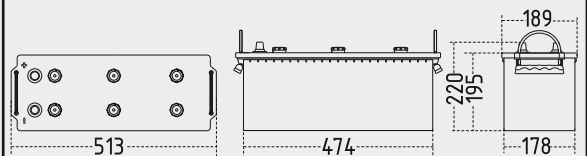

Truck PLUS Evolution

610 40	110	750	3	1	B03	MAC	SL/IV	HL2	X	-
--------	-----	-----	---	---	-----	-----	-------	-----	---	---

Truck PLUS Evolution

625 11	125	750	0	1	B01	D2	SL/IV	IHL	X	-
--------	-----	-----	---	---	-----	----	-------	-----	---	---

Truck PLUS Evolution

625 27	125	690	4	1	B03	D4	FL	HL2	X	-
--------	-----	-----	---	---	-----	----	----	-----	---	---

Catalogue code	Ah 20h	A EN							Heavy Duty	Super Heavy Duty	
Truck PLUS Evolution											
625 43	125	680	0	1	B00	D3	FL	IHL	X		
Truck PLUS Evolution											
635 14	135	1000	3	1	B00	MAC	FL	HL2	X		
Truck PLUS Evolution											
635 44	135	950	3	1	B03	MAC	SL/IV	HL2	X	-	
Truck PLUS Evolution											
643 14	143	950	3	1	B00	D5	FL	HL2	X	-	
Truck PLUS Evolution											
643 23	143	950	3	1	B03	MAC	SL/IV	HL2	X		
Truck PLUS Evolution											
643 27	143	950	3	1	B00	D5	SL/IV	HL2	X	-	
Truck PLUS Evolution											
643 33	143	950	3	1	B03	D5	SL/IV	HL2	X	-	
Truck PLUS Evolution											
643 89	143	950	4	1	B03	D5	FL	HL2	X	-	
Truck PLUS Evolution											
645 20	145	800	3	1	B00	D4	FL	HL2	X	-	
Truck PLUS Evolution											
650 13	150	850	3	1	B00	D4	FL	HL2	X	-	

Catalogue code	Ah 20h	A EN								Heavy Duty	Super Heavy Duty	
Truck SHD												
650 32	150	850	3	1	B00	D4	FL	HL2	-	X		
Truck PLUS Evolution												
670 18	170	950	3	1	B00	D5	SL/IV	HL2	X	-		
Truck PLUS Evolution												
670 19	170	950	3	1	B00	D5	FL	HL2	X	-		
Truck PLUS Evolution												
680 13	180	1000	3	1	B00	D5	SL/IV	HL2	X	-		
Truck PLUS Evolution												
680 14	180	1000	3	1	B00	D5	FL	HL2	X			
Truck SHD												
680 32	180	1000	3	1	B00	D5	SL/IV	HL2	-	X		
Truck PLUS Evolution												
680 33	180	1000	3	1	B03	D5	SL/IV	HL2	X	-		
Truck SHD												
680 34	180	1000	3	1	B00	D5	FL	HL2	-	X		
Truck PLUS Evolution												
680 89	180	1000	4	1	B03	D5	FL	HL2	X	-		
Truck PLUS Evolution												
690 13	190	1050	3	1	B00	D5	SL/IV	HL2	X	-		