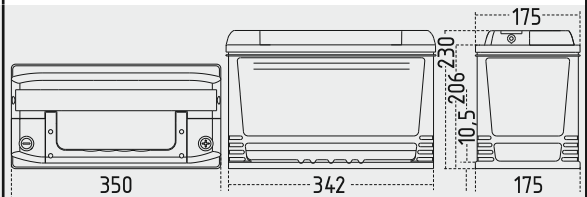

Truck PLUS Evolution

610 11	110	680	0	1	B01	D2	SL/IV	IHL	X	-