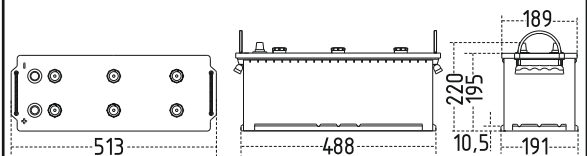

Truck PLUS Evolution

625 12	125	750	1	1	B01	D2	SL/IV	IHL	X	-
--------	-----	-----	---	---	-----	----	-------	-----	---	---

Truck PLUS Evolution

625 13	125	690	3	1	B00	D4	FL	HL2	X	-
--------	-----	-----	---	---	-----	----	----	-----	---	---

Truck PLUS Evolution

625 27	125	690	4	1	B03	D4	FL	HL2	X	-
--------	-----	-----	---	---	-----	----	----	-----	---	---

Catalogue code	Ah 20h	A EN							Heavy Duty	Super Heavy Duty	
Truck PLUS Evolution											
625 43	125	680	0	1	B00	D3	FL	IHL	X		
Truck PLUS Evolution											
635 14	135	1000	3	1	B00	MAC	FL	HL2	X		
Truck PLUS Evolution											
635 44	135	950	3	1	B03	MAC	SL/IV	HL2	X	-	
Truck PLUS Evolution											
643 14	143	950	3	1	B00	D5	FL	HL2	X	-	
Truck PLUS Evolution											
643 23	143	950	3	1	B03	MAC	SL/IV	HL2	X		
Truck PLUS Evolution											
643 27	143	950	3	1	B00	D5	SL/IV	HL2	X	-	
Truck PLUS Evolution											
643 33	143	950	3	1	B03	D5	SL/IV	HL2	X	-	
Truck PLUS Evolution											
643 89	143	950	4	1	B03	D5	FL	HL2	X	-	
Truck PLUS Evolution											
645 20	145	800	3	1	B00	D4	FL	HL2	X	-	
Truck PLUS Evolution											
650 13	150	850	3	1	B00	D4	FL	HL2	X	-	

Catalogue code	Ah 20h	A EN								Heavy Duty	Super Heavy Duty	
Truck SHD												
650 32	150	850	3	1	B00	D4	FL	HL2	-	X		
Truck PLUS Evolution												
670 18	170	950	3	1	B00	D5	SL/IV	HL2	X	-		
Truck PLUS Evolution												
670 19	170	950	3	1	B00	D5	FL	HL2	X	-		
Truck PLUS Evolution												
680 13	180	1000	3	1	B00	D5	SL/IV	HL2	X	-		
Truck PLUS Evolution												
680 14	180	1000	3	1	B00	D5	FL	HL2	X			
Truck SHD												
680 32	180	1000	3	1	B00	D5	SL/IV	HL2	-	X		
Truck PLUS Evolution												
680 33	180	1000	3	1	B03	D5	SL/IV	HL2	X	-		
Truck SHD												
680 34	180	1000	3	1	B00	D5	FL	HL2	-	X		
Truck PLUS Evolution												
680 89	180	1000	4	1	B03	D5	FL	HL2	X	-		
Truck PLUS Evolution												
690 13	190	1050	3	1	B00	D5	SL/IV	HL2	X	-		